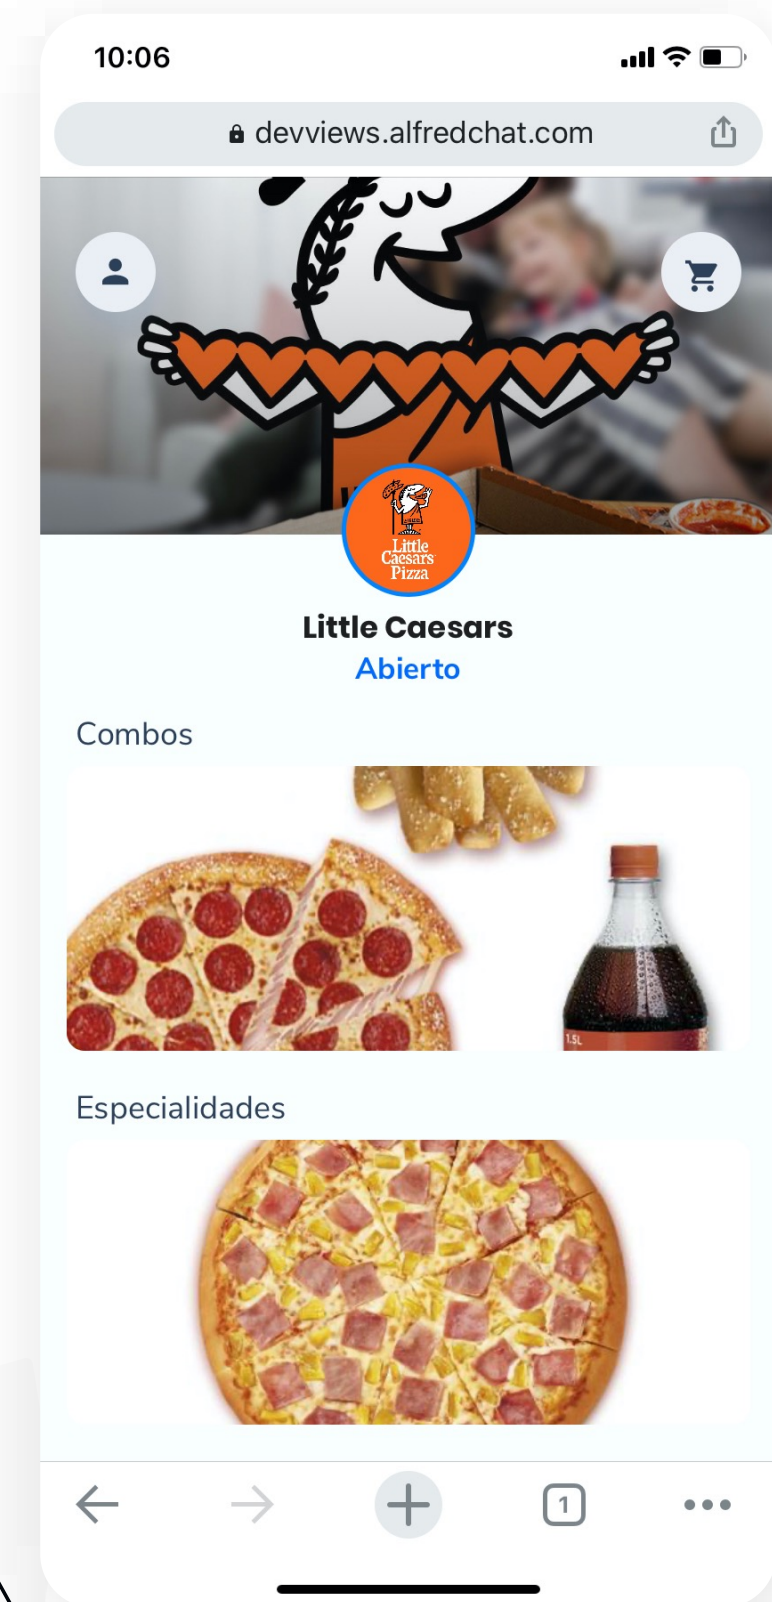

Tu propio espacio *sin* competencia

Todo tu menú de productos en un solo lugar y completamente transaccional