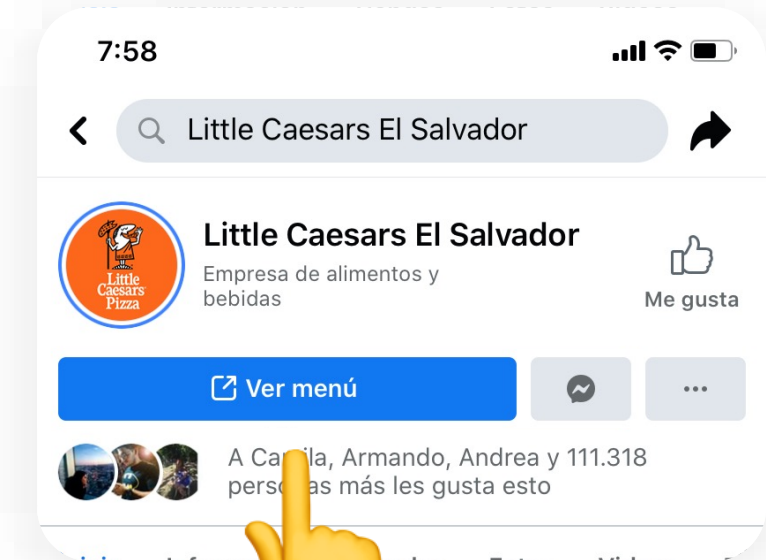

Tu propia app en *tus* redes

Miguel Ayala
¿Cómo puedo solicitar el servicio?

Author
Little Caesars El Salvador
Puedes pedir a domicilio por medio de Hugo App o Uber Eats consulta zonas de cobertura, precios y tarifas mediante las aplicaciones.

Permite que tus clientes compren tus productos sin salir de **Facebook e Instagram**